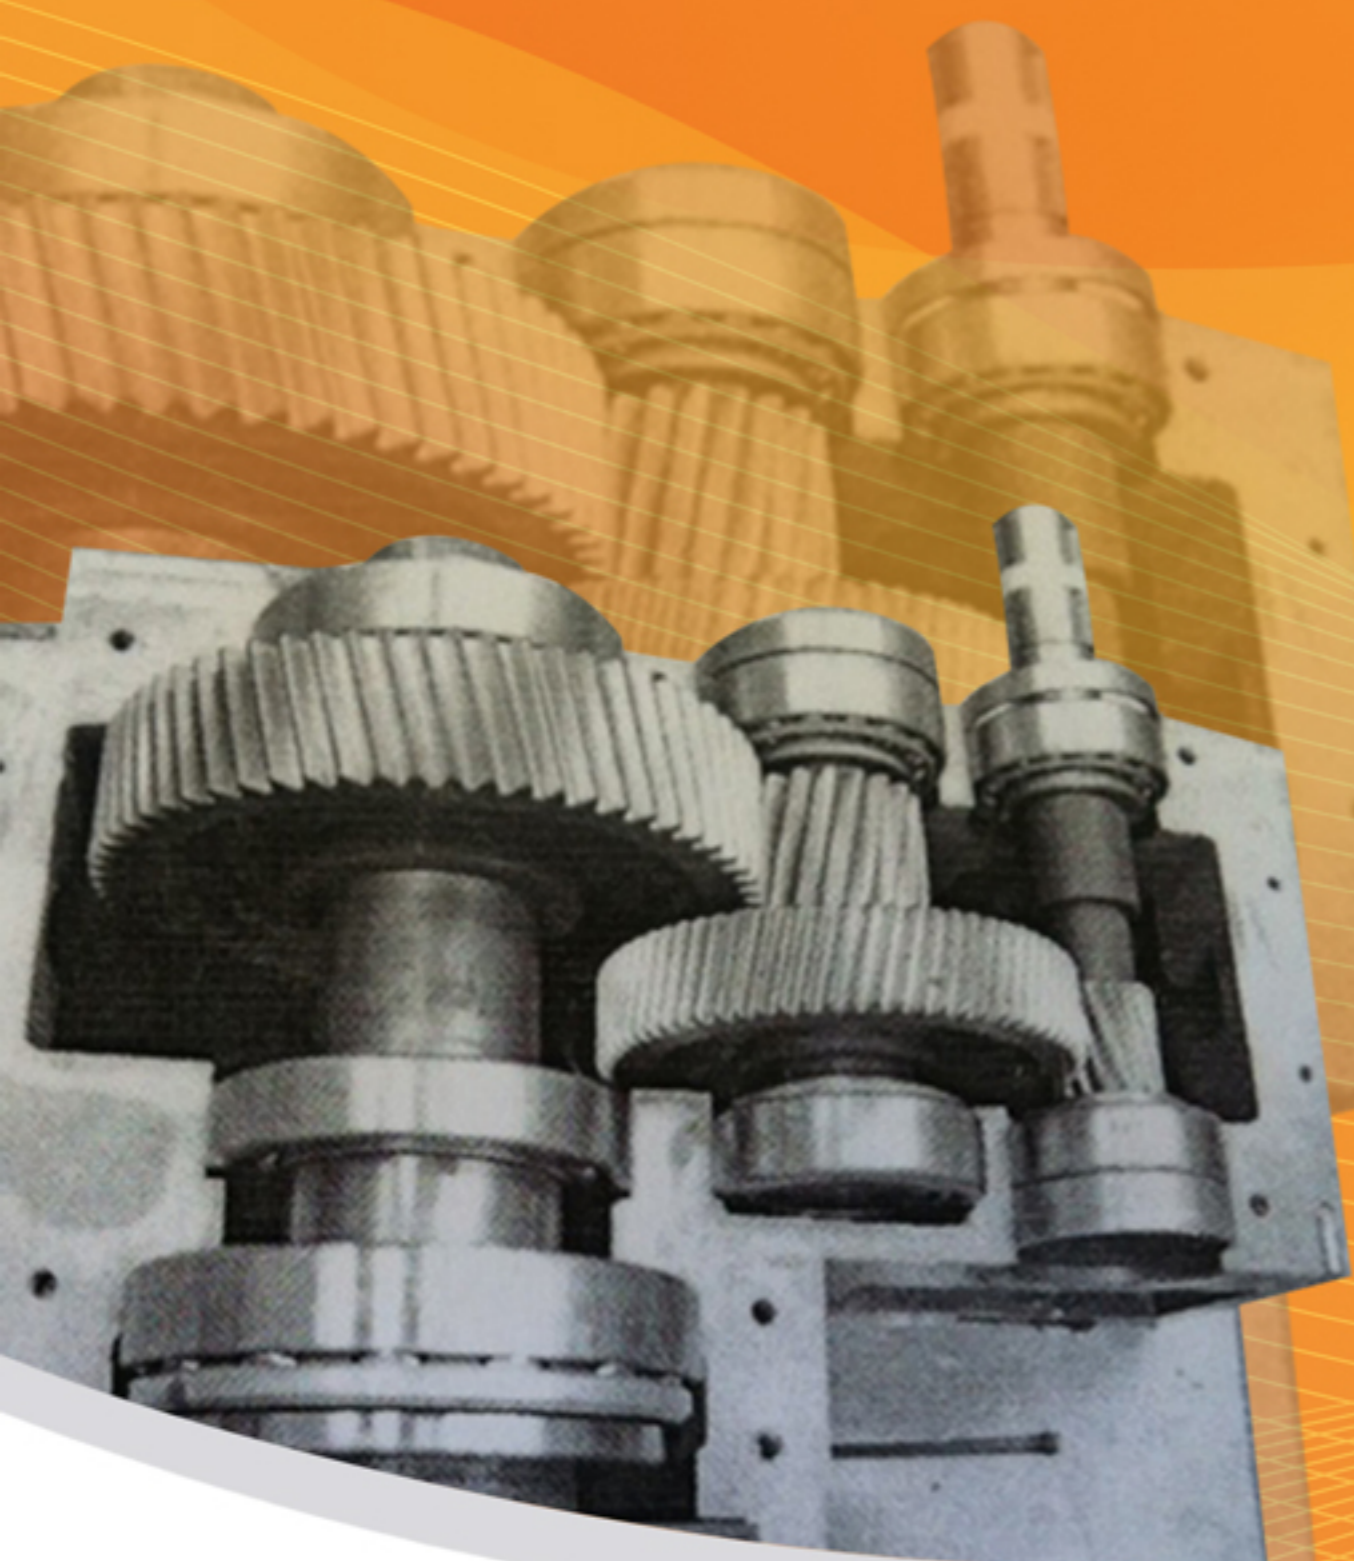

# REDUTOR PARA EXTRUSORA

RUDEK WYDZIA.com.br

Modelo	1	2	3	4	5
ZLY 180	32309 / 45 x 100 x 38,25	32311 / 55 x 120 x 45,5	22218 / 90 x 160 x 40	22220 / 101 x 180 x 46	29422 / 110 x 230 x 73
ZLY 200	32310 / 50 x 110 x 42,25	32312 / 60 x 130 x 48,5	22222 / 110 x 200 x 53	22224 / 120 x 215 x 58	29424 / 120 x 250 x 78
ZLY 225	32312 / 60 x 130 x 48,5	32314 / 70 x 150 x 54	22224 / 121 x 215 x 58	22228 / 140 x 250 x 68	29428 / 140 x 281 x 85
ZLY 250	32313 / 65 x 140 x 51	32315 / 75 x 160 x 58	22226 / 131 x 230 x 54	22230 / 150 x 270 x 73	29432 / x 160 x 320 x 95
ZLY 280	32314 / 70 x 150 x 54	32317 / 85 x 180 x 63,5	22228 / 141 x 254 x 68	22232 / 160 x 290 x 80	29434 / 170 x 341 x 103

Modelo	6 (Selo)	7 (Selo)	8 (Selo)	9 (Anel o)
ZLY 180	45 x 65 x 8	60 x 80 x 8	130 x 160 x 12	218 x 5,3
ZLY 200	50 x 70 x 8	90 x 120 x 12	130 x 160 x 12	258 x 7
ZLY 225	60 x 80 x 10	100 x 125 x 12	160 x 190 x 15	315 x 8,4
ZLY 250	65 x 85 x 12	90 x 115 x 12	180 x 210 x 15	315 x 7
ZLY 280	70 x 95 x 10	100 x 130 x 12	180 x 210 x 15	345 x 7