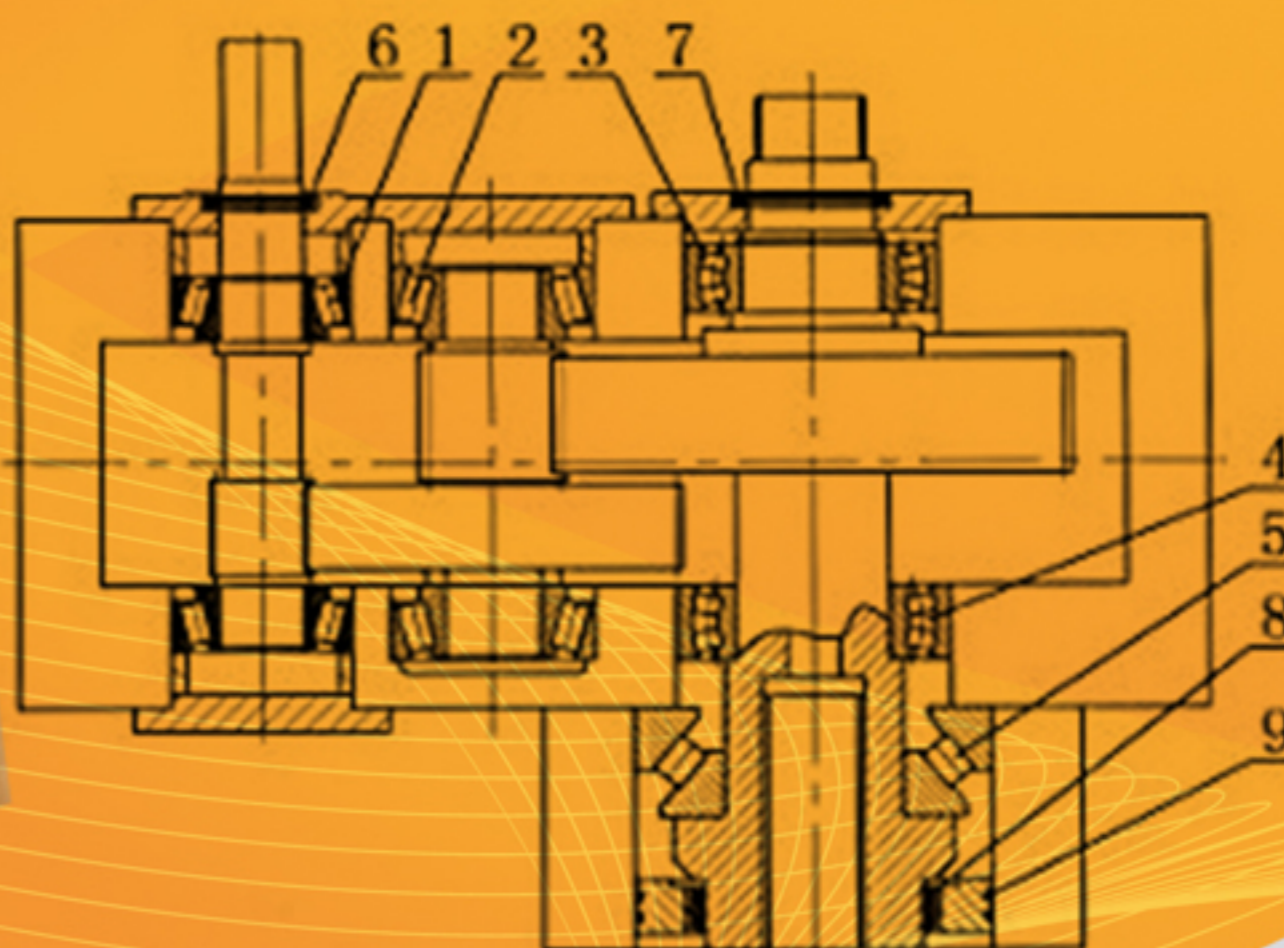

# REDUTOR PARA EXTRUSORA

RUDEK WYDZIA.com.br

Modelo	1	2	3	4	5
ZLY 180	32309 / 45 x 100 x 38,25	32311 / 55 x 120 x 45,5	22218 / 90 x 160 x 40	22220 / 101 x 180 x 46	29422 / 110 x 230 x 73
ZLY 200	32310 / 50 x 110 x 42,25	32312 / 60 x 130 x 48,5	22222 / 110 x 200 x 53	22224 / 120 x 215 x 58	29424 / 120 x 250 x 78
ZLY 225	32312 / 60 x 130 x 48,5	32314 / 70 x 150 x 54	22224 / 121 x 215 x 58	22228 / 140 x 250 x 68	29428 / 140 x 281 x 85
ZLY 250	32313 / 65 x 140 x 51	32315 / 75 x 160 x 58	22226 / 131 x 230 x 54	22230 / 150 x 270 x 73	29432 / x 160 x 320 x 95
ZLY 280	32314 / 70 x 150 x 54	32317 / 85 x 180 x 63,5	22228 / 141 x 254 x 68	22232 / 160 x 290 x 80	29434 / 170 x 341 x 103

Modelo	6 (Selo)	7 (Selo)	8 (Selo)	9 (Anel o)
ZLY 180	45 x 65 x 8	60 x 80 x 8	130 x 160 x 12	218 x 5,3
ZLY 200	50 x 70 x 8	90 x 120 x 12	130 x 160 x 12	258 x 7
ZLY 225	60 x 80 x 10	100 x 125 x 12	160 x 190 x 15	315 x 8,4
ZLY 250	65 x 85 x 12	90 x 115 x 12	180 x 210 x 15	315 x 7
ZLY 280	70 x 95 x 10	100 x 130 x 12	180 x 210 x 15	345 x 7